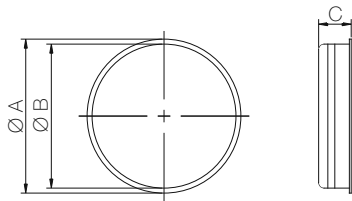

## KTAP

Kit tappo di protezione/chiusura per uscite plenum.

Modello	KTAP 75	KTAP 90
Codice	VMCONS3679	VMCONS1623
$\varnothing A$	85	99
$\varnothing B$	79,5	96,5
C	18	19

Dimensioni in mm