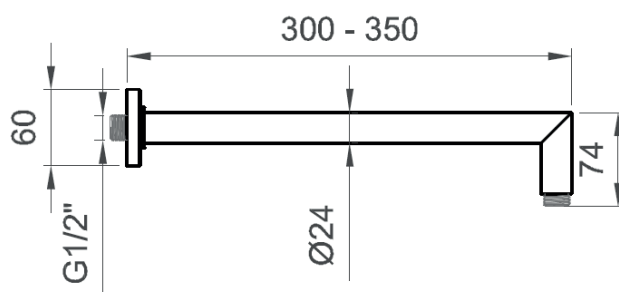

DISEGNO TECNICO / TECHNICAL DRAWING

DESCRIZIONE / DESCRIPTION

Tipologia di prodotto / Product type
Braccio doccia tondi, rosetta Ø60 mm. /
Round shower arm, Ø60 mm rosette.

Attacchi / Connections
G1/2"

ARTICOLO / ITEM