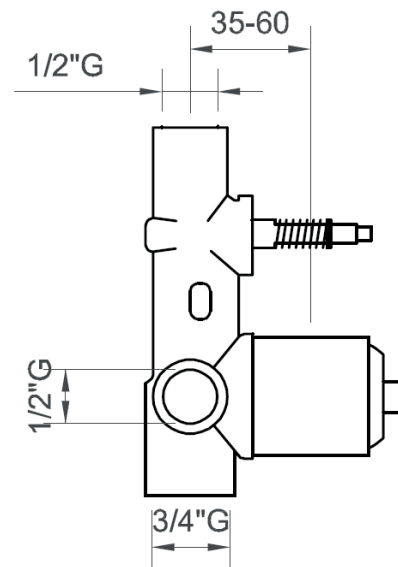

DISEGNO TECNICO / TECHNICAL DRAWING

DESCRIZIONE / DESCRIPTION

Tipologia di prodotto / Product type
Braccio doccia tondi, rosetta Ø60 mm. /
Round shower arm, Ø60 mm rosette.

Attacchi / Connections
G1/2"

ARTICOLO / ITEM

Cromo / Chrome

Imballo e Peso / Packaging and Weight

160x140x70 mm - 0,5 kg

COLLEZIONE / COLLECTION

Incassi universali

IMMAGINE PRODOTTO / PRODUCT IMAGE

DISEGNO TECNICO / TECHNICAL DRAWING

DESCRIZIONE / DESCRIPTION

Tipologia di prodotto / Product Type

Corpo incasso doccia universale a due vie. Uscita principale in basso, uscita secondaria in alto. / Universal concealed 2-way shower mixer. Main exit on the bottom, secondary exit up.

Cartucce / Cartridges

Dischi in ceramica Ø35 mm. / Ceramic discs Ø35 mm.

Deviatore / Diverter

A molla, azionamento a pressione. Pressione minima 1,5 bar. / Pressure operated, with spring. Minimum pressure 1,5 bar.