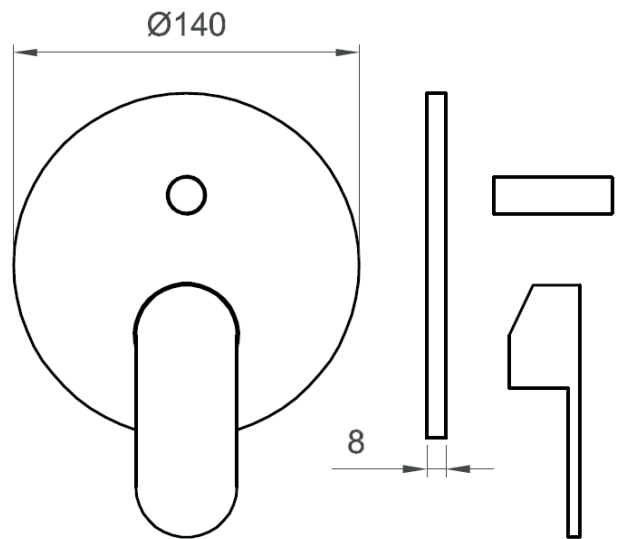

DISEGNO TECNICO / TECHNICAL DRAWING

DESCRIZIONE / DESCRIPTION

Tipologia di prodotto / Product type

Set esterno per incasso doccia UNIVERSALE 2 vie:
piastra tonda + leva. /
External set for UNIVERSAL concealed 2-way shower:
round plate + handle.

Compatibilità / Compatibility

BT UNI C IN04

ARTICOLO / ITEM

BT VER C IN06

INFORMAZIONI / INFORMATION

Materiale / Material

Ottone / Brass

Finitura / Finish

Cromo / Chrome

Imballo e Peso / Packaging and Weight

160x140x70 mm - 0,5 kg