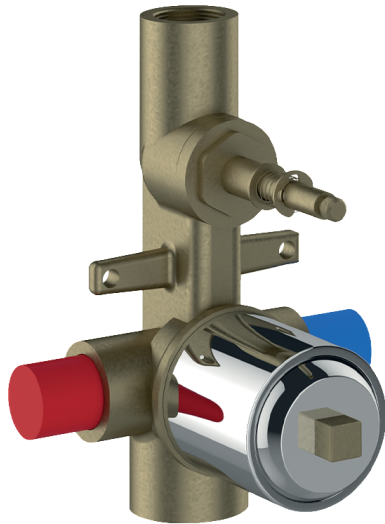

COLLEZIONE / COLLECTION

Incassi universali

IMMAGINE PRODOTTO / PRODUCT IMAGE