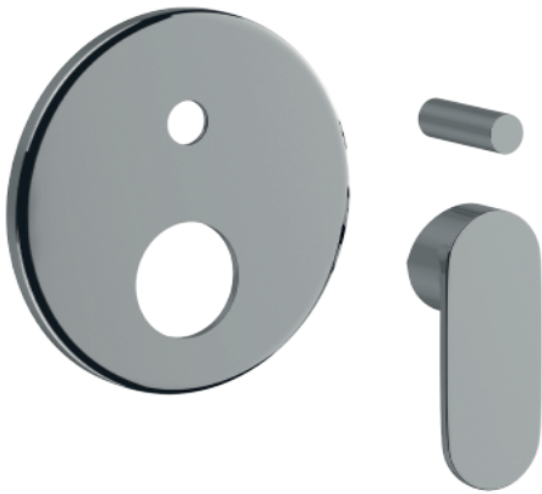

COLLEZIONE / COLLECTION

Kit doccia / Shower kit

IMMAGINE PRODOTTO / PRODUCT IMAGE

DISEGNO TECNICO / TECHNICAL DRAWING

DESCRIZIONE / DESCRIPTION

Tipologia di prodotto / Product type

Supporto doccia fisso con presa acqua integrata e doccetta in ottone. / Wall outlet with shower holder and brass hand shower.

IMMAGINE PRODOTTO / PRODUCT IMAGE

DISEGNO TECNICO / TECHNICAL DRAWING

DESCRIZIONE / DESCRIPTION

Tipologia di prodotto / Product type

Soffione in acciaio inox, anche per installazioni esterne, snodo orientabile. / Stainless steel shower head with swivelling aerator, also for outdoor shower.

Erogazione / Supply

Effetto pioggia / Rain effect

ARTICOLO / ITEM

BN SOF X SF24
BN SOF X SF25
BN SOF K SF25
BN SOF X SF26
BN SOF X SF31

INFORMAZIONI / INFORMATION

Materiale / Material

Acciaio AISI 304 / AISI 304 Steel

COLLEZIONE / COLLECTION

Versilia

IMMAGINE PRODOTTO / PRODUCT IMAGE

DISEGNO TECNICO / TECHNICAL DRAWING

DESCRIZIONE / DESCRIPTION

Tipologia di prodotto / Product type

Set esterno per incasso doccia UNIVERSALE 2 vie:
piastra tonda + leva. /
External set for UNIVERSAL concealed 2-way shower:
round plate + handle.