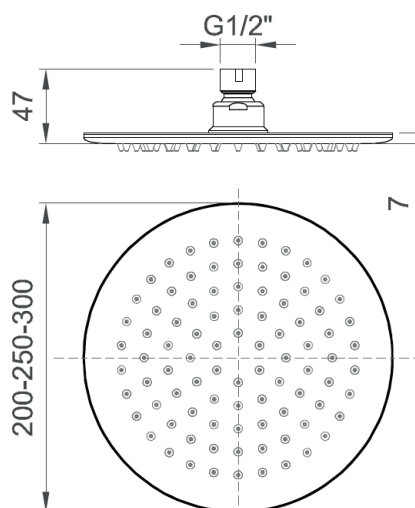

DISEGNO TECNICO / TECHNICAL DRAWING

DESCRIZIONE / DESCRIPTION

Tipologia di prodotto / Product type

Soffione in acciaio inox, anche per installazioni esterne, snodo orientabile. / Stainless steel shower head with swivelling aerator, also for outdoor shower.

Erogazione / Supply

Effetto pioggia / Rain effect

ARTICOLO / ITEM

BN SOF X SF24
BN SOF X SF25
BN SOF K SF25
BN SOF X SF26
BN SOF X SF31

INFORMAZIONI / INFORMATION

Materiale / Material

Acciaio AISI 304 / AISI 304 Steel

Finitura / Finishing

X = Cromo / Chrome
K = Nero opaco / Matt Black

PARAMETRI / PARAMETERS

CODICE / CODE	MISURA / SIZE	PORTATA / FLOW (1 bar)	PORTATA / FLOW (3 bar)
BN SOF X SF24	Ø200 mm	6,6 l/min	10,7 l/min
BN SOF X SF25	Ø250 mm	6,3 l/min	10,3 l/min
BN SOF X SF26	Ø300 mm	6,3 l/min	10,3 l/min
BN SOF X SF31	300x250 mm	6,5 l/min	10,6 l/min