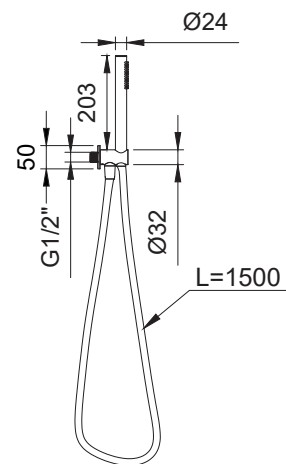

COLLEZIONE / COLLECTION

Kit doccia / Shower kit

IMMAGINE PRODOTTO / PRODUCT IMAGE

DISEGNO TECNICO / TECHNICAL DRAWING

DESCRIZIONE / DESCRIPTION

Tipologia di prodotto / Product type

Supporto doccia fisso con presa acqua integrata e doccetta in ottone. / Wall outlet with shower holder and brass hand shower.

DISEGNO TECNICO / TECHNICAL DRAWING

DESCRIZIONE / DESCRIPTION

Tipologia di prodotto / Product type
Braccio doccia tondi, rosetta Ø60 mm. /
Round shower arm, Ø60 mm rosette.

Attacchi / Connections
G1/2"

ARTICOLO / ITEM

Finitura / Finishing

X = Cromo / Chrome
K = Nero opaco / Matt Black

PARAMETRI / PARAMETERS

CODICE / CODE	MISURA / SIZE	PORTATA / FLOW (1 bar)	PORTATA / FLOW (3 bar)
BN SOF X SF24	Ø200 mm	6,6 l/min	10,7 l/min
BN SOF X SF25	Ø250 mm	6,3 l/min	10,3 l/min
BN SOF X SF26	Ø300 mm	6,3 l/min	10,3 l/min
BN SOF X SF31	300x250 mm	6,5 l/min	10,6 l/min

Cromo / Chrome

Imballo e Peso / Packaging and Weight

160x140x70 mm - 0,5 kg

COLLEZIONE / COLLECTION

Incassi universali

IMMAGINE PRODOTTO / PRODUCT IMAGE

DISEGNO TECNICO / TECHNICAL DRAWING

DESCRIZIONE / DESCRIPTION