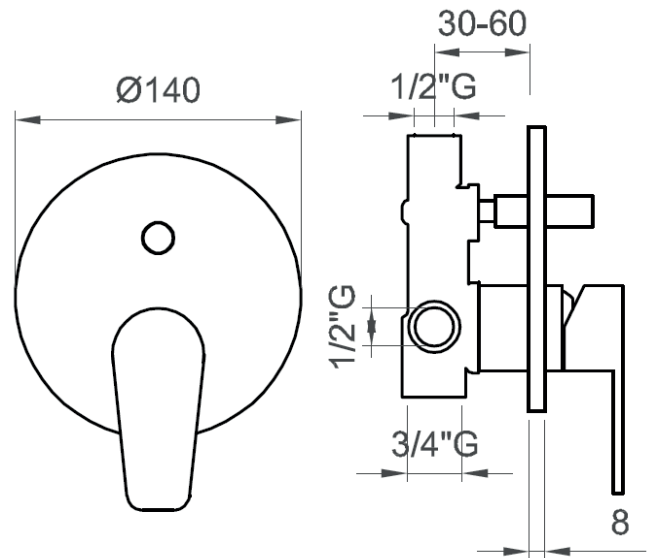

DISEGNO TECNICO / TECHNICAL DRAWING]

DESCRIZIONE / DESCRIPTION

Tipologia di prodotto / Product type

Miscelatore incasso doccia, 2 vie. / Concealed 2-way shower mixer.

Cartuccia / Cartridge

Dischi ceramici Ø35 mm. / Ceramic disk Ø35 mm.

Compatibilità / Compatibility

BT UNI C IN04

Attacchi / Connections

G1/2" e G3/4"

ARTICOLO / ITEM

BT EST C DO02

INFORMAZIONI / INFORMATION

Materiale / Material

Ottone / Brass

Finitura / Finish

Cromo / Chrome

Imballo e Peso / Packaging and Weight

160x160x140 mm - 1,4 kg