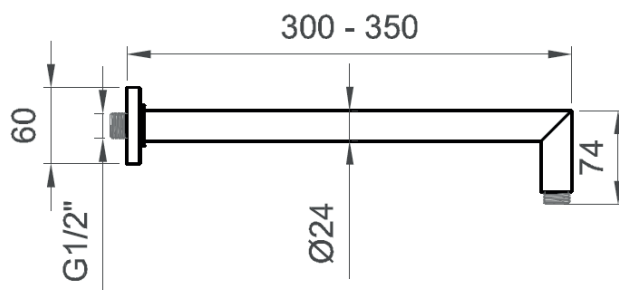

Finitura / Finishing

X = Cromo / Chrome

K = Nero opaco / Matt Black

PARAMETRI / PARAMETERS

CODICE / CODE	MISURA / SIZE	PORTATA / FLOW (1 bar)	PORTATA / FLOW (3 bar)
BN SOF X SF24	Ø200 mm	6,6 l/min	10,7 l/min
BN SOF X SF25	Ø250 mm	6,3 l/min	10,3 l/min
BN SOF X SF26	Ø300 mm	6,3 l/min	10,3 l/min
BN SOF X SF31	300x250 mm	6,5 l/min	10,6 l/min

COLLEZIONE / COLLECTION

Bracci doccia / Shower arms

IMMAGINE PRODOTTO / PRODUCT IMAGE

DISEGNO TECNICO / TECHNICAL DRAWING

DESCRIZIONE / DESCRIPTION

Tipologia di prodotto / Product type
Braccio doccia tondi, rosetta Ø60 mm. /
Round shower arm, Ø60 mm rosette.