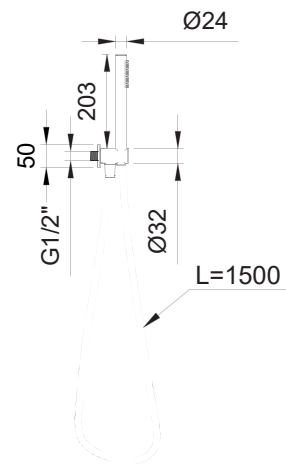

Finitura / Finishing

X = Cromo / Chrome

K = Nero opaco / Matt Black

PARAMETRI / PARAMETERS

CODICE / CODE	MISURA / SIZE	PORTATA / FLOW (1 bar)	PORTATA / FLOW (3 bar)
BN SOF X SF24	Ø200 mm	6,6 l/min	10,7 l/min
BN SOF X SF25	Ø250 mm	6,3 l/min	10,3 l/min
BN SOF X SF26	Ø300 mm	6,3 l/min	10,3 l/min
BN SOF X SF31	300x250 mm	6,5 l/min	10,6 l/min

COLLEZIONE / COLLECTION

Bracci doccia / Shower arms

IMMAGINE PRODOTTO / PRODUCT IMAGE

DISEGNO TECNICO / TECHNICAL DRAWING

DESCRIZIONE / DESCRIPTION

Tipologia di prodotto / Product type
Braccio doccia tondi, rosetta Ø60 mm. /
Round shower arm, Ø60 mm rosette.

Wall outlet with shower holder and brass hand shower.

Attacchi / Connections

G1/2"

Flessibile / Hose

Flessibile antitorsione 1500 mm. /

1500 mm anti-twist flexible hose.

DISEGNO TECNICO / TECHNICAL DRAWING

ARTICOLO / ITEM

Cartuccia / Cartridge

Dischi ceramici Ø35 mm. / Ceramic disk Ø35 mm.

Compatibilità / Compatibility

BT UNI C IN04

Attacchi / Connections

G1/2" e G3/4"

ARTICOLO / ITEM

BT EST C DO02