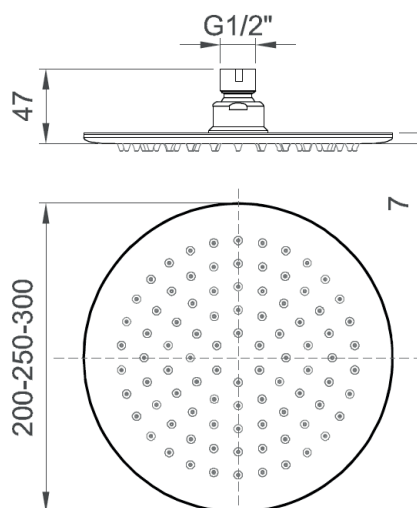

Soffioni / Showerhead

IMMAGINE PRODOTTO / PRODUCT IMAGE

DISEGNO TECNICO / TECHNICAL DRAWING

DESCRIZIONE / DESCRIPTION

Tipologia di prodotto / Product type

Soffione in acciaio inox, anche per installazioni esterne, snodo orientabile. / Stainless steel shower head with swivelling aerator, also for outdoor shower.

Erogazione / Supply

Effetto pioggia / Rain effect

ARTICOLO / ITEM

BN SOF X SF24
BN SOF X SF25
BN SOF K SF25
BN SOF X SF26
BN SOF X SF31

INFORMAZIONI / INFORMATION

Materiale / Material

Acciaio AISI 304 / AISI 304 Steel

Finitura / Finishing

X = Cromo / Chrome

K = Nero opaco / Matt Black

PARAMETRI / PARAMETERS

CODICE / CODE	MISURA / SIZE	PORTATA / FLOW (1 bar)	PORTATA / FLOW (3 bar)
BN SOF X SF24	Ø200 mm	6,6 l/min	10,7 l/min
BN SOF X SF25	Ø250 mm	6,3 l/min	10,3 l/min
BN SOF X SF26	Ø300 mm	6,3 l/min	10,3 l/min
BN SOF X SF31	300x250 mm	6,5 l/min	10,6 l/min

COLLEZIONE / COLLECTION

Bracci doccia / Shower arms

IMMAGINE PRODOTTO / PRODUCT IMAGE

DISEGNO TECNICO / TECHNICAL DRAWING

DESCRIZIONE / DESCRIPTION

Tipologia di prodotto / Product type
Braccio doccia tondi, rosetta Ø60 mm. /
Round shower arm, Ø60 mm rosette.