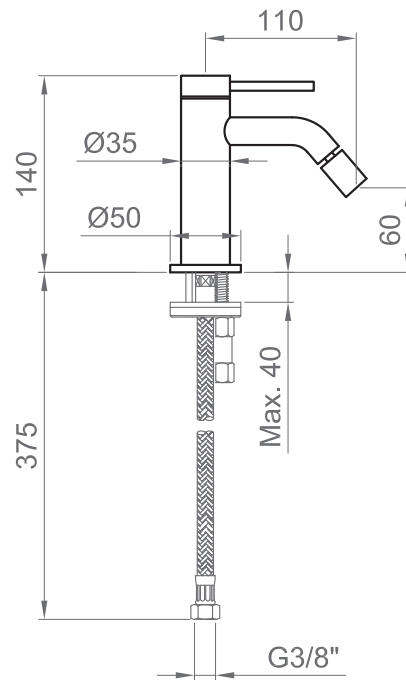

DISEGNO TECNICO / TECHNICAL DRAWING

DESCRIZIONE / DESCRIPTION

Tipologia di prodotto / Product type

Miscelatore bidet senza scarico. / Bidet mixer without drain.

Cartuccia / Cartridge

Cartuccia con distributore a dischi ceramici Ø 28 mm. / Cartridge Ø 28 mm with ceramic disc distributor.

Compatibilità / Compatibility

Bidet con foro Ø 35 mm e spessore massimo 40 mm. / Bidet with hole Ø 35 mm and maximum thickness 40 mm.

Attacchi / Connections

Flessibili per adduzione idrica G3/8" - M10x1 - 450 mm. / Flexible hoses for water supply G3/8" - M10x1 - 450 mm.

Scarico / Drain

Raccomandata piletta click-clack in acciaio inox BT STL X VR66*. Non inclusa. / Recommended stainless steel click-clack waste BT STL X VR66*. Non included.

ARTICOLO / ITEM

BT STL X BI01

INFORMAZIONI / INFORMATION

Materiale / Material

Acciaio inox AISI316 / Stainless steel AISI316

Finitura / Finish

X = Inox spazzolato / Brushed stainless steel

Imballo e peso / Packaging and weight

210x210x70 mm - 0,6 kg