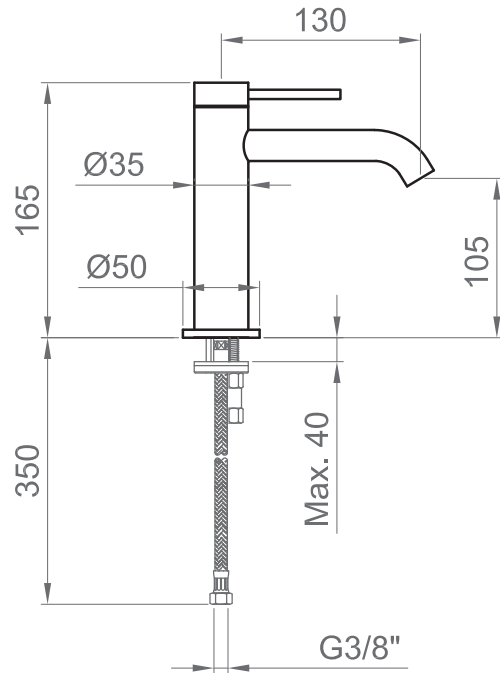

DISEGNO TECNICO / TECHNICAL DRAWING

DESCRIZIONE / DESCRIPTION

Tipologia di prodotto / Product type

Miscelatore lavabo senza scarico. / Basin mixer without drain.

Cartuccia / Cartridge

Cartuccia con distributore a dischi ceramici Ø28 mm. / Cartridge Ø28 mm with ceramic discs distributor.

Compatibilità / Compatibility

Lavabo con foro Ø35 mm e spessore massimo 40 mm. / Washbasin with hole Ø35 mm and maximum thickness 40 mm.

Attacchi / Connections

Flessibili per adduzione idrica G3/8" - M10x1 - 450 mm. / Flexible hoses for water supply G3/8" - M10x1 - 450 mm.

Scarico / Drain

Raccomandata piletta click-clack in acciaio inox BT STL X VR66*. Non inclusa. / Recommended stainless steel click-clack waste BT STL X VR66*. Non included.

ARTICOLO / ITEM

BT STL X LA01

INFORMAZIONI / INFORMATION

Materiale / Material

Acciaio inox AISI316 / Stainless steel AISI316

Finitura / Finish

X = Inox spazzolato / Brushed stainless steel

Imballo e peso / Packaging and weight

210x210x70 - 0,6 kg