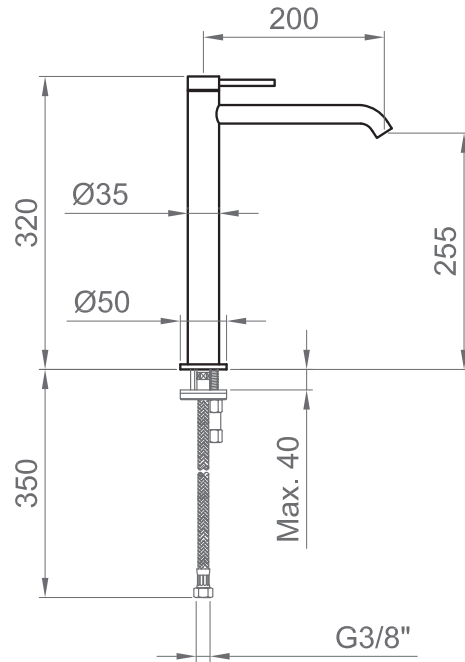

DISEGNO TECNICO / TECHNICAL DRAWING

DESCRIZIONE / DESCRIPTION

Tipologia di prodotto / Product type

Miscelatore lavabo alto senza scarico. / Basin mixer with high spout, without drain.

Cartuccia / Cartridge

Cartuccia con distributore a dischi ceramici Ø 28 mm. / Cartridge Ø 28 mm with ceramic disc distributor.

Compatibilità / Compatibility

Lavabo con foro Ø 35 mm e spessore massimo 40 mm. / Washbasin with hole Ø 35 mm and maximum thickness 40 mm.

Attacchi / Connections

Flessibili per adduzione idrica G3/8" - M10x1 - 600 mm. / Flexible hoses for water supply G3/8" - M10x1 - 600 mm.

Scarico / Drain

Raccomandata piletta click-clack in acciaio inox BT STL X VR66*. Non inclusa. / Recommended stainless steel click-clack waste BT STL X VR66*. Non included.

ARTICOLO / ITEM

BT STL X LA03

INFORMAZIONI / INFORMATION

Materiale / Material

Acciaio inox AISI316 / Stainless steel AISI316

Finitura / Finish

X = Inox spazzolato / Brushed stainless steel

Imballo e peso / Packaging and weight

360x250x70 mm - 0,9 kg