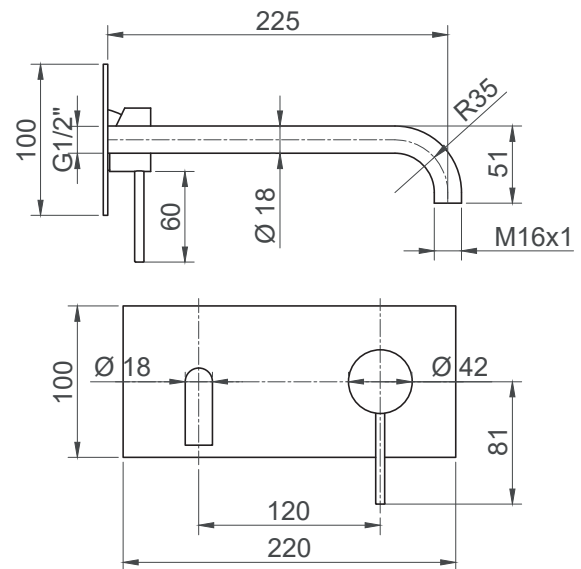

DISEGNO TECNICO / TECHNICAL DRAWING

DESCRIZIONE / DESCRIPTION

Tipologia di prodotto / Product type

Set esterno per miscelatore lavabo a parete, costituito da una piastra rettangolare, bocca lunga 225 mm e leva. / External set for wall-mounted basin mixer, composed by one rectangular plate, 225 mm long spout and handle.

Compatibilità / Compatibility

Da utilizzare in abbinamento al corpo ad incasso universale BT UNI X IN05 (con box per installazione) o al BT UNI X IN14 (senza box). Non incluso. / To be used in combination with the universal concealed body BT UNI X IN05 (with installation box) or with BT UNI X IN14 (without box). Not included.

ARTICOLO / ITEM

BT STL X LA06

INFORMAZIONI / INFORMATION

Materiale / Material

Acciaio inox / Stainless steel

Finitura / Finish

X = Inox spazzolato / Brushed stainless steel