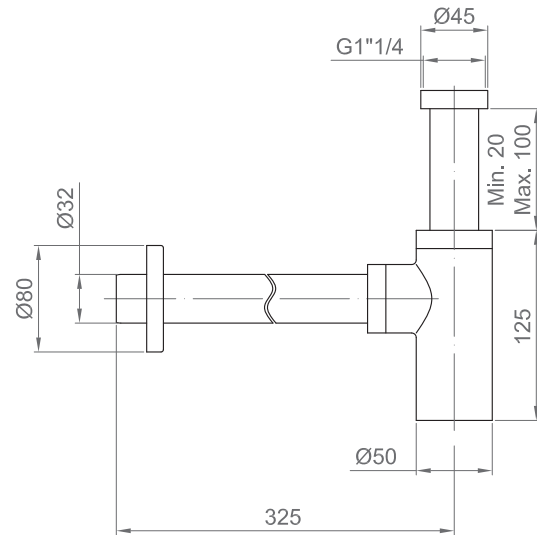

COLLEZIONE / COLLECTION

Stilox

IMMAGINE PRODOTTO / PRODUCT IMAGE

DISEGNO TECNICO / TECHNICAL DRAWING

DESCRIZIONE / DESCRIPTION

Tipologia di prodotto / Product type

Sifone tondo in finitura, ideale per il collegamento dei lavabi da appoggio con scarico a vista.

Canotti tagliabili per grande versatilità di installazione. /

Round trap with surface finish, ideal for connecting countertop basins with visible drain.

Cutttable sleeves for great installation versatility.

Compatibilità / Compatibility

Compatibile con piletta da G1" 1/4. /

Compatible with G1" 1/4 waste.

ARTICOLO / ITEM

BT STL X VR40

INFORMAZIONI / INFORMATION

Materiale / Material

Acciaio inox / Stainless steel