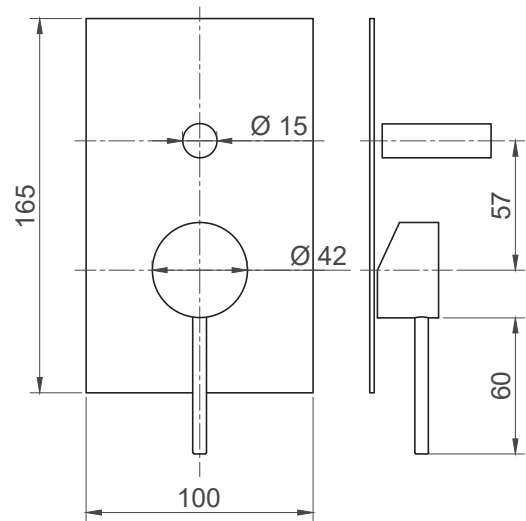

COLLEZIONE / COLLECTION

Stilox

IMMAGINE PRODOTTO / PRODUCT IMAGE

DISEGNO TECNICO / TECHNICAL DRAWING

DESCRIZIONE / DESCRIPTION

Tipologia di prodotto / Product type

Set esterno per miscelatore incasso doccia a 2 vie, costituito da piastra rettangolare, leva e bottone per deviatore. / External set for built-in 2-ways shower mixer, composed by rectangular plate, handles and diverter button.

ARTICOLO / ITEM

BT STL X DO04

INFORMAZIONI / INFORMATION

Materiale / Material

Acciaio inox / Stainless steel

Finitura / Finish

X = Inox spazzolato / Brushed stainless steel