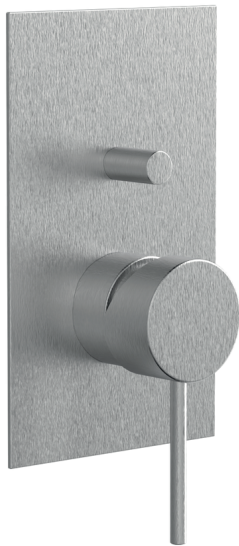

COLLEZIONE / COLLECTION

Stilox

IMMAGINE PRODOTTO / PRODUCT IMAGE

DISEGNO TECNICO / TECHNICAL DRAWING

DESCRIZIONE / DESCRIPTION

Tipologia di prodotto / Product type

Set esterno per miscelatore incasso doccia a 2 vie, costituito da piastra rettangolare, leva e bottone per deviatore. / External set for built-in 2-ways shower mixer, composed by rectangular plate, handles and diverter button.

Compatibilità / Compatibility

Da utilizzare in abbinamento al corpo ad incasso universale BT UNI X IN07 (con box per installazione) o al BT UNI X IN04 (senza box). Non incluso. / To be used in combination with the universal concealed body BT UNI X IN07 (with installation box) or with BT UNI X IN04 (without box). Not included.

ARTICOLO / ITEM

BT STL X DO04

INFORMAZIONI / INFORMATION

Materiale / Material

Acciaio inox / Stainless steel

Finitura / Finish

X = Inox spazzolato / Brushed stainless steel